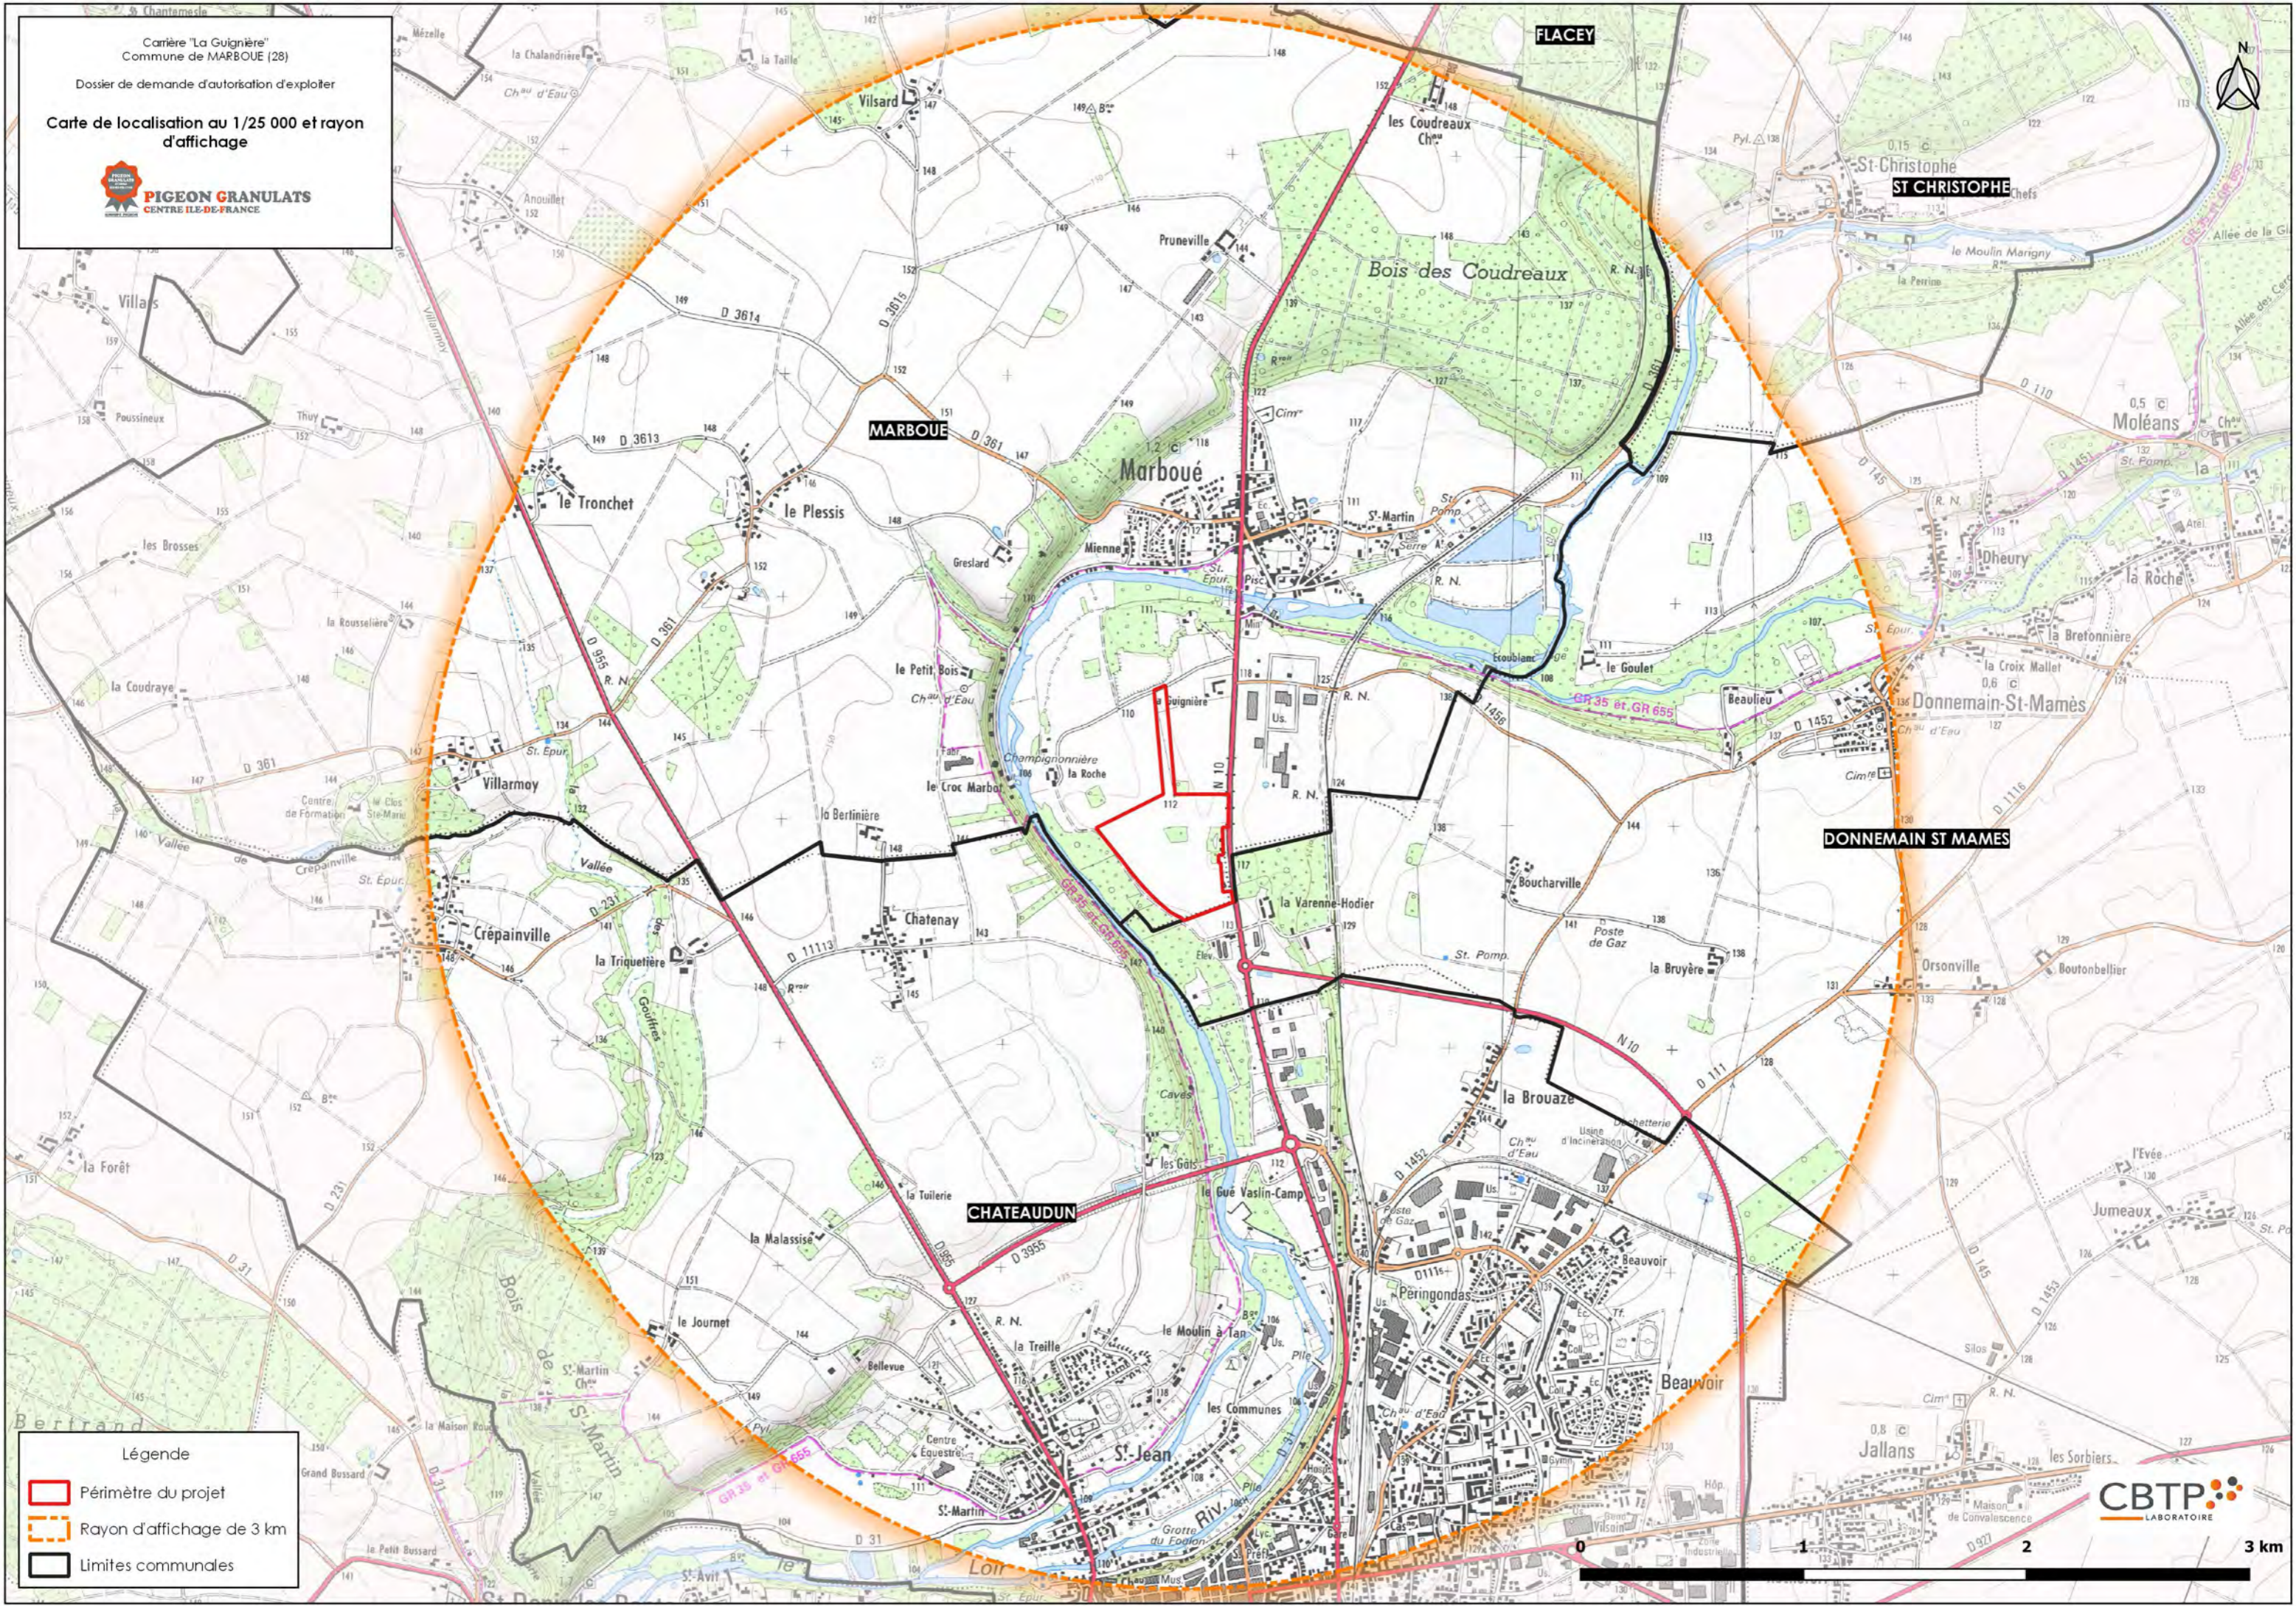

Carrière "La Guignière"
Commune de MARBOUE (28)

Dossier de demande d'autorisation d'exploiter

Carte de localisation au 1/25 000 et rayon d'affichage

Légende

- Périmètre du projet
- Rayon d'affichage de 3 km
- Limites communales